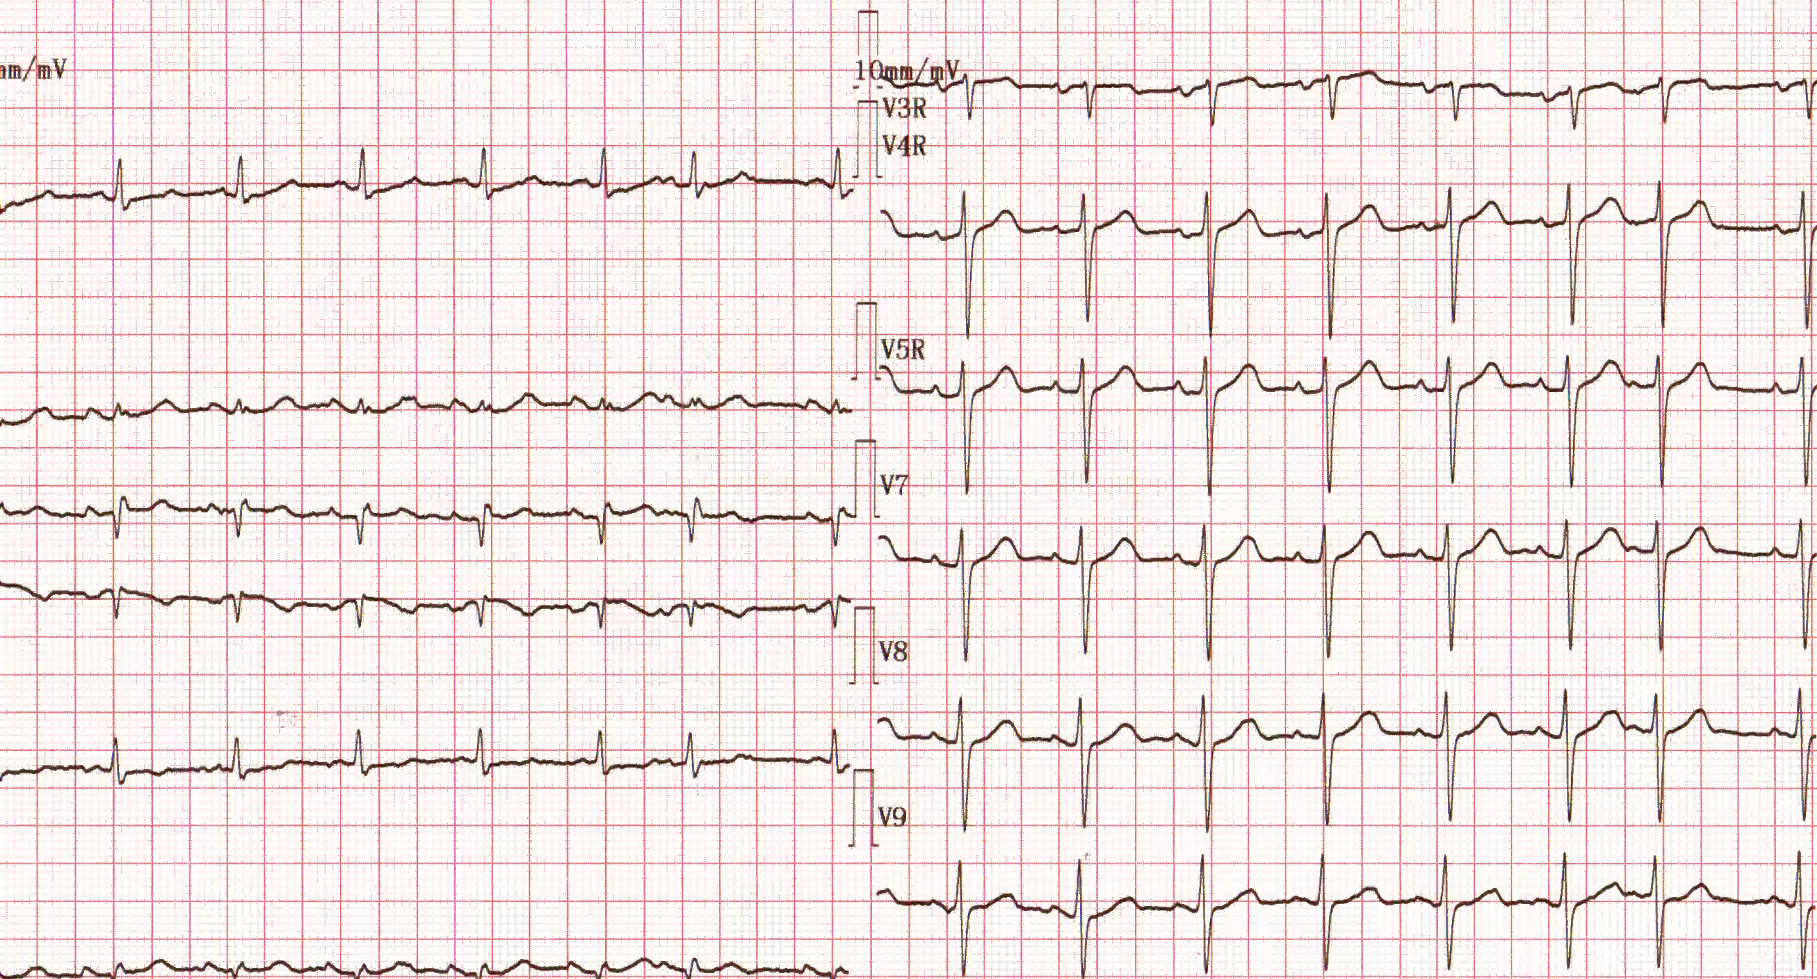

-Jan-1942

3:46

mm/mV

mm/mV

EMG25Hz